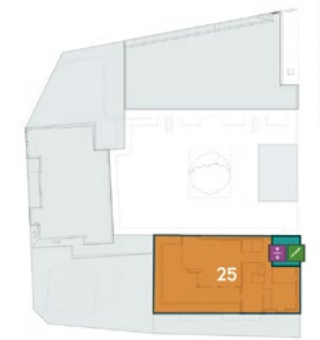

DE WERF
WERKENDAM

Penthouse — Amerscamp

Derde verdieping 

*getoonde uitvoering met optie bad en toilet

Unieke penthouse

*Eigen
woonverdieping
op de 3^e woonlaag*

*Met dakterras van
65 m² op zuid en west*